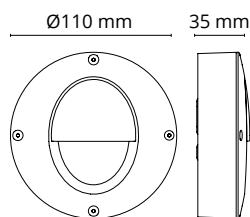

CALLISTO WALL MATT-VIT 4W LED 3000K 74 649 23 / 912015

TEKNISKA DATA

Driver:	-
Ljuskälla:	4W LED 230V 50/60Hz (AC LED)
Totalt:	4W
Lumen output (lm):	120
Färgtemperatur:	3000K
Ra index:	Ra>80
MacAdam/SDCM:	3-step
Ljusspridning:	65°/85° (asymmetrisk)
Brintid (timmar):	50 000 (L70/B50)
Dimbar:	Ja (bakkant)
Förkoppling:	-
Isoleringsklass:	KL II
IP-klass:	IP65

MÅTT: (mm)

Diameter:	Ø110
Djup:	35

ILLUSTRATIONER:

AVSTÅND:

Minimumavstånd till
brännbart material i
armaturens ljusriktning.

MATERIAL

Bas:	Aluminium
Avskärmning:	Glas

FÖRPACKNING

Kartong:	1
Grossistförpackning:	20

Höjd (m)	LUX	Max lux
1.00		113
2.00		28
3.00		13

BYTE AV LJUSKÄLLA:

Integrerad ljuskälla.